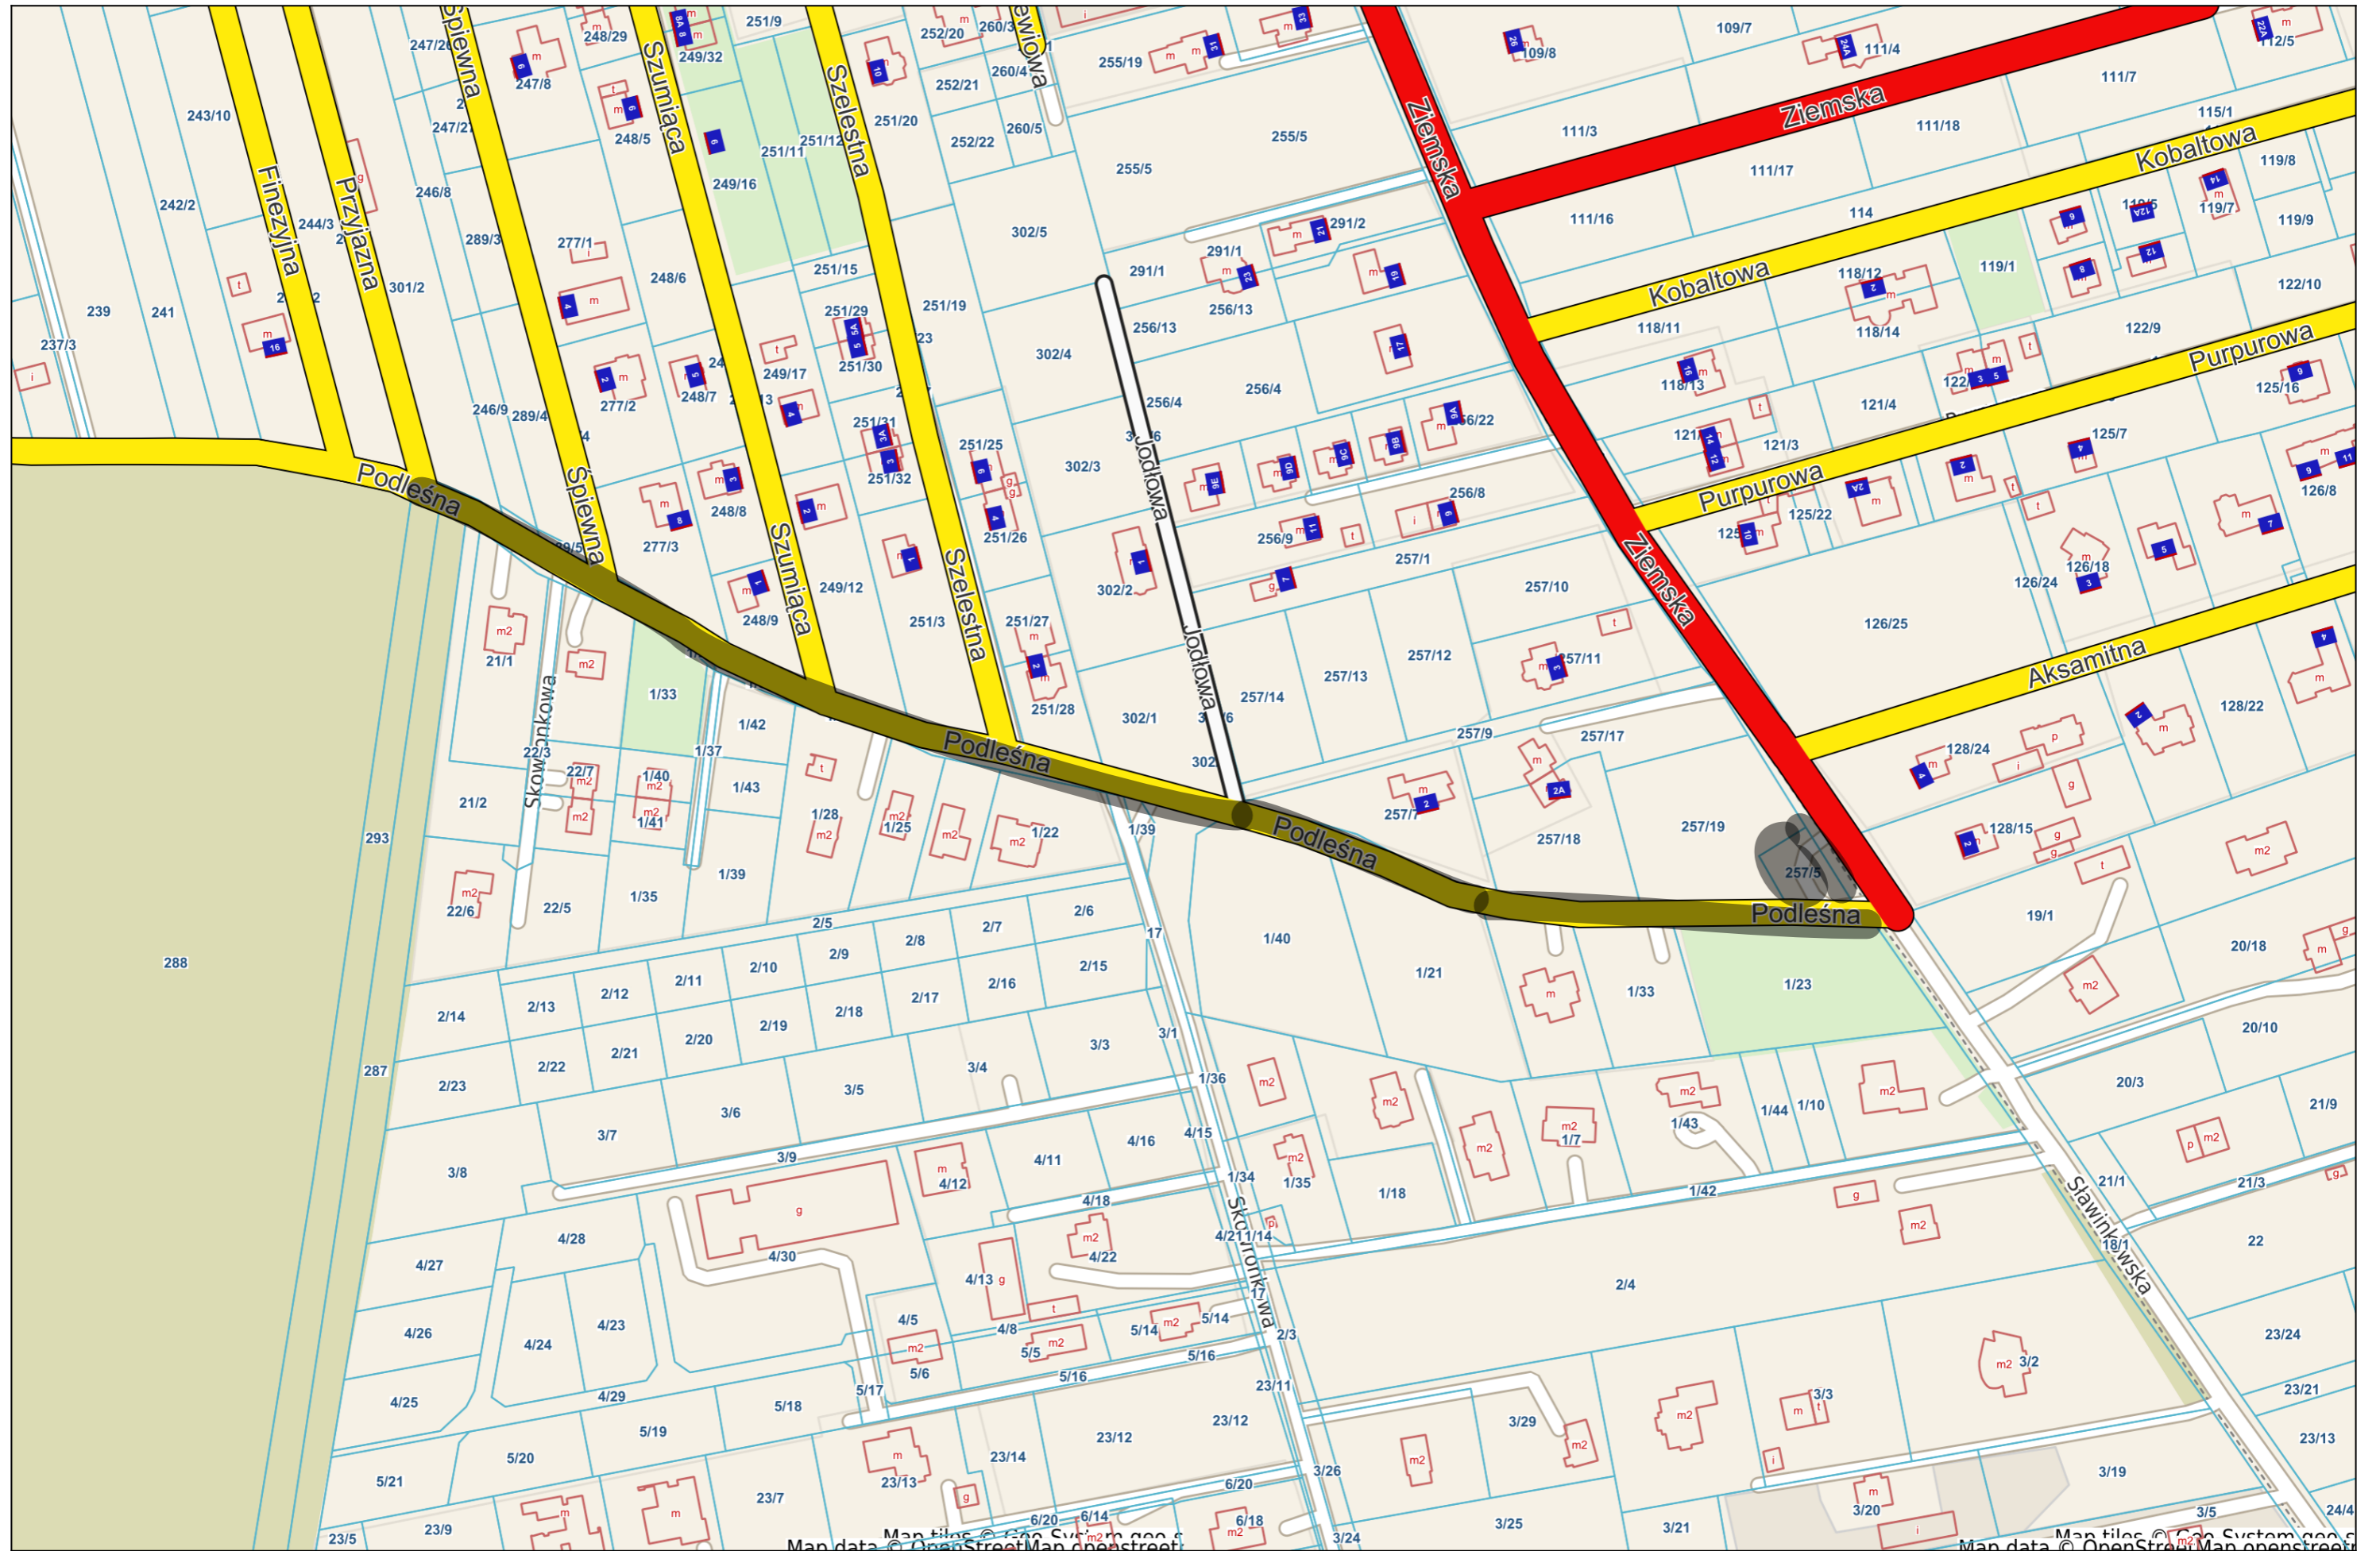

Jastków - System Informacji Przestrzennej

skala 1 : 2000

Map data © OpenStreetMap contributors

Map data © OpenStreetMap contributors