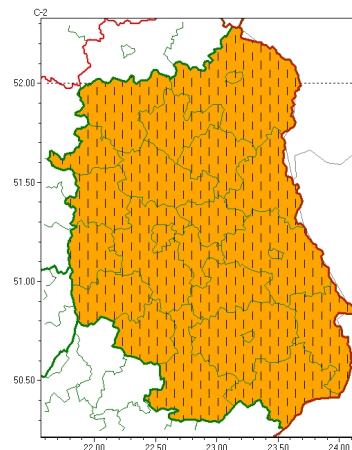

Zasięg ostrzeżeń w województwie

Burze
2024-08-19 05:48

Upał
2024-08-19 05:48

WOJEWÓDZTWO LUBELSKIE
OSTRZEŻENIA METEOROLOGICZNE ZBIORCZO NR 221
WYKAZ OBOWIĄZUJĄCYCH OSTRZEŻEŃ
o godz. 05:48 dnia 19.08.2024

Zjawisko/Stopień zagrożenia	Burze/2
Obszar (w nawiasie numer ostrzeżenia dla powiatu)	powiaty: bialski(86), Biała Podlaska(86), biłgorajski(103), Chełm(97), chełmski(97), hrubieszowski(102), janowski(102), krasnostawski(100), krańicki(100), lubartowski(89), lubelski(95), Lublin(95), Łęczyński(94), łukowski(88), opolski(98), parczewski(91), puławski(92), radzyński(88), rycki(88), widnicki(98), tomaszowski(106), włodawski(91), zamojski(103), Zamość (103)
Ważność	od godz. 10:00 dnia 19.08.2024 do godz. 03:00 dnia 20.08.2024
Prawdopodobieństwo	80%
Przebieg	Prognozowane są burze, którym miejscami będą towarzyszyć bardzo silne opady deszczu od 35 mm do 55 mm, oraz porywy wiatru do 90 km/h. Lokalnie grad.
SMS	IMGW-PIB OSTRZEŻEGA: BURZE/2 lubelskie (wszystkie powiaty) od 10:00/19.08 do 03:00/20.08.2024 deszcz 55 mm, porywy 90 km/h, grad. Dotyczy powiatów: wszystkie powiaty.
RSO	Woj. lubelskie (wszystkie powiaty), IMGW-PIB wydał ostrzeżenie drugiego stopnia o burzach
Uwagi	Miejscami stopień ostrzeżenia może zostać podniesiony.
Zjawisko/Stopień zagrożenia	Upał/2 ZMIANA
Obszar (w nawiasie numer ostrzeżenia dla powiatu)	powiaty: bialski(81), Biała Podlaska(81), biłgorajski(98), Chełm(92), chełmski(92), hrubieszowski(97), janowski(97), krasnostawski(95), krańicki(95), lubartowski(84), lubelski(90), Lublin(90), Łęczyński(89), łukowski(83), opolski(93), parczewski(86), puławski(87), radzyński(83), rycki(83), widnicki(93), tomaszowski(101), włodawski(86), zamojski(98), Zamość (98)