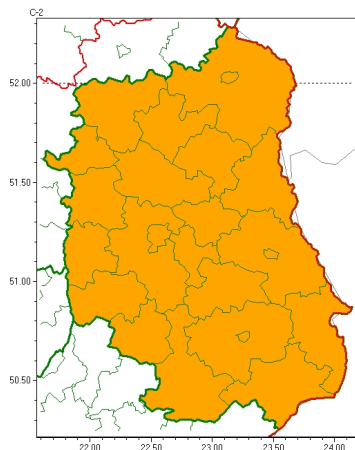

Zasięg ostrzeżeń w województwie

Burze
2024-08-19 05:48

Upał
2024-08-19 05:48

WOJEWÓDZTWO LUBELSKIE
OSTRZEŻENIA METEOROLOGICZNE ZBIORCZO NR 221
WYKAZ OBOWIĄZUJĄCYCH OSTRZEŻEŃ
o godz. 05:48 dnia 19.08.2024

Zjawisko/Stopień zagrożenia	Burze/2
Obszar (w nawiasie numer ostrzeżenia dla powiatu)	powiaty: bialski(86), Biała Podlaska(86), biłgorajski(103), Chełm(97), chełmski(97), hrubieszowski(102), janowski(102), krasnostawski(100), krańicki(100), lubartowski(89), lubelski(95), Lublin(95), Łęczyński(94), łukowski(88), opolski(98), parczewski(91), puławski(92), radzyński(88), rycki(88), widnicki(98), tomaszowski(106), włodawski(91), zamojski(103), Zamość (103)
Ważność	od godz. 10:00 dnia 19.08.2024 do godz. 03:00 dnia 20.08.2024
Prawdopodobieństwo	80%
Przebieg	Prognozowane są burze, którym miejscami będą towarzyszyć bardzo silne opady deszczu od 35 mm do 55 mm, oraz porywy wiatru do 90 km/h. Lokalnie grad.
SMS	IMGW-PIB OSTRZEŻEGA: BURZE/2 lubelskie (wszystkie powiaty) od 10:00/19.08 do 03:00/20.08.2024 deszcz 55 mm, porywy 90 km/h, grad. Dotyczy powiatów: wszystkie powiaty.
RSO	Woj. lubelskie (wszystkie powiaty), IMGW-PIB wydał ostrzeżenie drugiego stopnia o burzach
Uwagi	Miejscami stopień ostrzeżenia może zostać podniesiony.
Zjawisko/Stopień zagrożenia	Upał/2 ZMIANA
Obszar (w nawiasie numer ostrzeżenia dla powiatu)	powiaty: bialski(81), Biała Podlaska(81), biłgorajski(98), Chełm(92), chełmski(92), hrubieszowski(97), janowski(97), krasnostawski(95), krańicki(95), lubartowski(84), lubelski(90), Lublin(90), Łęczyński(89), łukowski(83), opolski(93), parczewski(86), puławski(87), radzyński(83), rycki(83), widnicki(93), tomaszowski(101), włodawski(86), zamojski(98), Zamość (98)