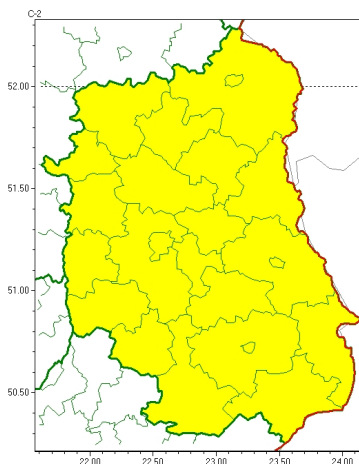

Zasięg ostrzeżeń w województwie

Oblodzenie
2025-01-03 12:08

WOJEWÓDZTWO LUBELSKIE OSTRZEŻENIA METEOROLOGICZNE ZBIORCZO NR 3 WYKAZ OBOWIĄZUJĄCYCH OSTRZEŻEŃ o godz. 12:08 dnia 03.01.2025

Zjawisko/Stopień zagrożenia	Oblodzenie/1
Obszar (w nawiasie numer ostrzeżenia dla powiatu)	powiaty: bialski(3), Biała Podlaska(3), biłgorajski(3), Chełm(3), chełmski(3), hrubieszowski(3), janowski(3), krasnostawski(3), kraśnicki(3), lubartowski(3), lubelski(3), Lublin(3), łączynski(3), łukowski(3), opolski(3), parczewski(3), puławski(3), radzyński(3), rycki(3), świdnicki(3), tomaszowski(3), włodawski(3), zamojski(3), Zamość(3)
Ważność	od godz. 15:00 dnia 03.01.2025 do godz. 23:00 dnia 03.01.2025
Prawdopodobieństwo	70%
Przebieg	Prognozuje się zamarzanie mokrej nawierzchni dróg i chodników po opadach deszczu ze śniegiem i mokrego śniegu powodujące ich oblodzenie. Temperatura minimalna od -6°C do -3°C, temperatura minimalna przy gruncie około -5°C.
SMS	IMGW-PIB OSTRZEGA: OBLODZENIE/1 lubelskie (wszystkie powiaty) od 15:00/03.01 do 23:00/03.01.2025 temp. min. od -6 do -3 st., przy gruncie około -5 st., ślisko. Dotyczy powiatów: wszystkie powiaty.
RSO	Woj. lubelskie (wszystkie powiaty), IMGW-PIB wydał ostrzeżenie pierwszego stopnia o oblodzeniu
Uwagi	Brak.